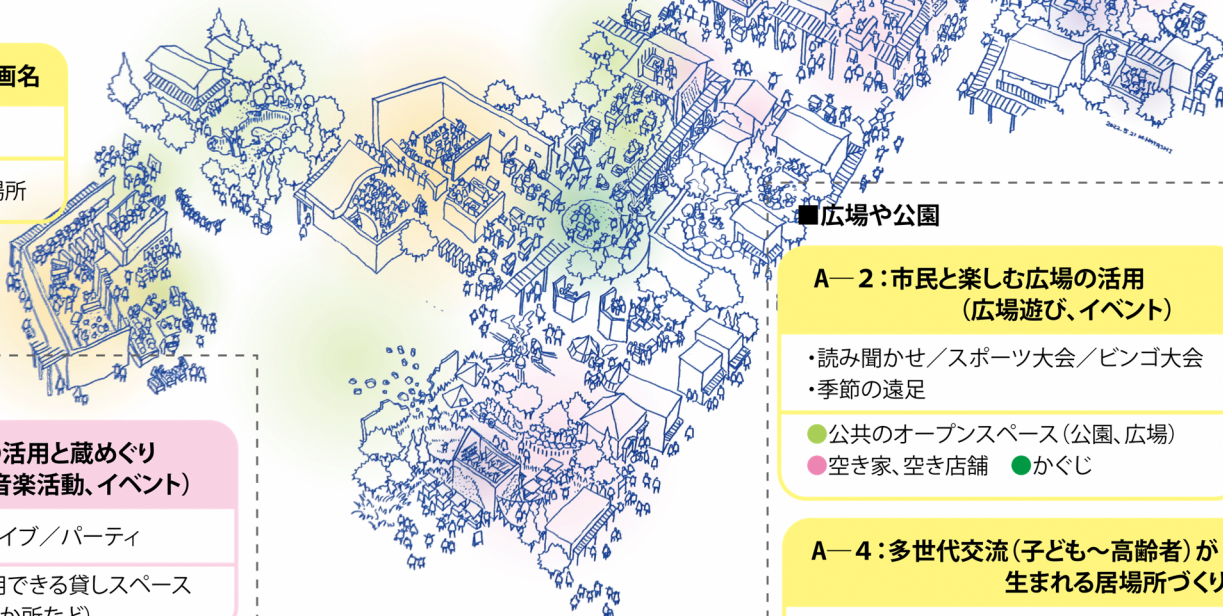

自分が やってみたいアイデア / まちに来たくなるアイデアを実現するための企画を考える

■まちなか全体

A-1: 日常的に立ち寄りたくなる、
回遊したくなるルートづくり

- ・壁画 / イルミネーション / こけしの飾り
- ・足あとのペイントなど歩きたくなる地面に

- 公共のオープンスペース (公園、広場)
- こみせ ● 道路、路地

A-3: 魅力をめぐるまちなかマラソン

- ・スタンプラリー (クイズ・お題形式)

- 公共のオープンスペース (公園、広場)
- こみせ ● 道路、路地

【凡例】

グループ: 企画名

- ・企画内容
- ・活用したい場所

■広場や公園

A-2: 市民と楽しむ広場の活用
(広場遊び、イベント)

- ・読み聞かせ / スポーツ大会 / ビンゴ大会
- ・季節の遠足

- 公共のオープンスペース (公園、広場)
- 空き家、空き店舗 ● かぐじ

A-4: 多世代交流 (子ども～高齢者) が
生まれる居場所づくり

- ・ピクニック / 親子レク / 屋台 / 工芸品展示会

- 東公園、御幸公園、かぐじ広場

B-1: まちなかの公園や広場で
健康づくり (ヨガなど)

- ・全世代向けの軽い運動やストレッチ (ヨガ)

- 民間の空き地や駐車場 ● かぐじ広場
- 人工芝を敷くことで、どこでもできそう

■蔵

C-1: 蔵の活用と蔵めぐり
(音楽活動、イベント)

- ・スタジオ / ライブ / パーティ

- 蔵 (現在利用できる貸しスペースとしての3か所など)

■路地や民有地

B-3: 路地や民有地などの
裏ルートの活用

- ・子どもたちと野菜の植え付け～栽培～収穫～販売

- こみせ ● かぐじ
- 空き地、空き畑、プランター

■前町～市役所

C-2:
前町にくつろぎながら買い物が
できる回遊ルートを新しくつくる!!

- ・蔵や今ある緑を活かした新しい場づくり

- 民間の空き地や駐車場
- 市役所裏の駐車場 ● 蔵

これまでのワークショップを含め、意見を詳細にまとめたものを黒石市ホームページ (下記) にて公開しておりますので、是非ご覧ください。

整備に関する情報を公開しています!

黒石市産業会館1階

○施設の整備概要や検討経緯、アンケートやワークショップの詳細、模型などを展示・公開しています。

時間 8:15~17:00 (土日祝日は除く)

※イベントがある場合、展示・公開を一時的に中止することがあります

黒石市ホームページ

○施設の整備概要や検討経緯の詳細に関する資料をご覧ください。

黒石市 市民サービス施設 検索

<http://www.city.kuroishi.aomori.jp/shisei/keikaku/reinove-plan.html>