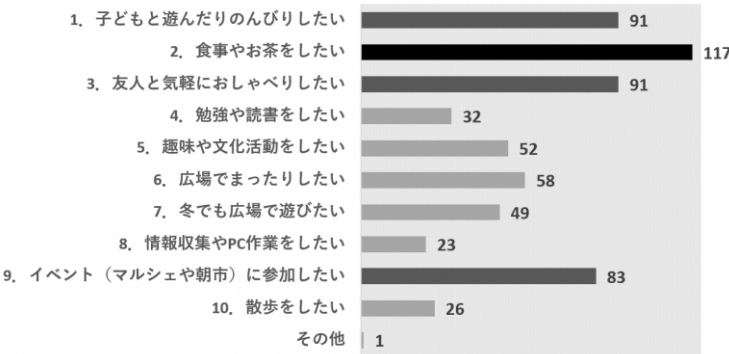

グループ別の意見交換の様子

アンケート、ワークショップの詳細は裏面をご覧ください →

●旧大黒デパートの跡地として継承したいこと

●新しくできる施設の周辺に欲しい場所や機能

●新しくできる施設でしてみたい過ごし方

（仮称）市民サービス施設でしてみたい過ごし方に関して、「食事やお茶」、「友人との気軽なおしゃべり」、「子どもと遊んだり、のんびり」、「イベントへ参加」が多く挙げられています。また、施設の周辺においても「飲食」や「雑貨」、「イベント」へのニーズが高くなっています。