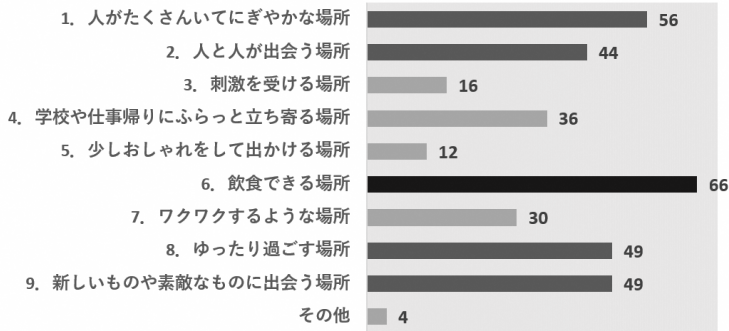

●旧大黒デパートの跡地として継承したいこと