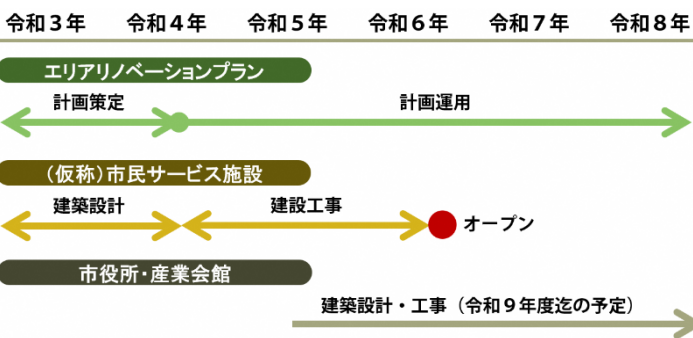

(仮称)市民サービス施設 News Letter vol.1

(仮称)市民サービス施設の
整備に関するお知らせ

令和3年12月

みんなで考え、つくる 子育て支援・多世代が過ごせる場へ！

現在、市では、平成17年の閉店以降、空き店舗となっていた旧大黒デパート跡地に(仮称)市民サービス施設の建設を計画しています。

この施設は、市役所の窓口業務(税、戸籍、福祉等)と子育て世代の支援、市民の交流スペース等が複合した施設とする予定です。市民の皆さまと一緒に考え、つくっていくため、アンケートやワークショップ等を実施しながら検討を進めています。また、本施設と合わせ、今後市庁舎の更新も予定しており、エリア全体の整備方針などを定める「まちなかエリアリノベーションプラン」についても検討しています。

親子で楽しめる場所、多世代があずましく過ごせる場所を創出し、松の湯交流館や令和4年度にオープン予定の市立図書館、周辺のまち並みとも連携しながら、まちなかに人の動きや出会いを生み出していきます。

事業スケジュール ※スケジュールは変更になる可能性があります

市民の多くの方に親しんでいただける施設とするため、核となる機能に加え、あったら良い場所や機能を、市民の皆さまと一緒に考え、つくっていきます！

●市民アンケートを実施しました！

10歳代～70歳以上まで計200名から回答をいただきました。中でも、20代～40代の子育て世代の回答が半数以上ありました。

アンケートへのご協力、誠にありがとうございました！

●市民ワークショップがはじまりました！

新しく整備する施設やまちなかについて、どんな場所にしたいか、どんな過ごし方をしたいかなど、市民の皆さまと一緒に考えるワークショップを開催しています。

第1回目を10月31日(日)に開催し、市内にお住まいの子育て世代、高校生、まちそだてに取り組んでいる団体など23名にご参加いただきました！