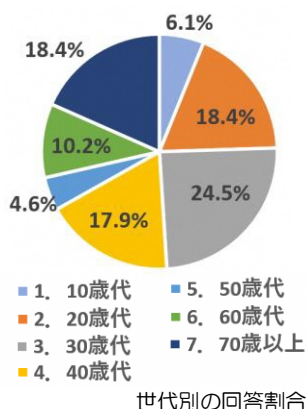

親子で楽しめる場所、多世代があずましく過ごせる場所を創出し、松の湯交流館や令和4年度にオープン予定の市立図書館、周辺のまち並みとも連携しながら、まちなかに人の動きや出会いを生み出していきます。

事業スケジュール ※スケジュールは変更になる可能性があります

市民の多くの方に親しんでいただける施設とするため、核となる機能に加え、あったら良い場所や機能を、市民の皆さまと一緒に考え、つくっていきます！

●市民アンケートを実施しました！

10歳代～70歳以上まで計200名から回答をいただきました。中でも、20代～40代の子育て世代の回答が半数以上ありました。

アンケートへのご協力、誠にありがとうございました！

●市民ワークショップがはじまりました！

新しく整備する施設やまちなかについて、どんな場所にしたいか、どんな過ごし方をしたいかなど、市民の皆さまと一緒に考えるワークショップを開催しています。

第1回目を10月31日(日)に開催し、市内にお住まいの子育て世代、高校生、まちそだてに取り組んでいる団体など23名にご参加いただきました！