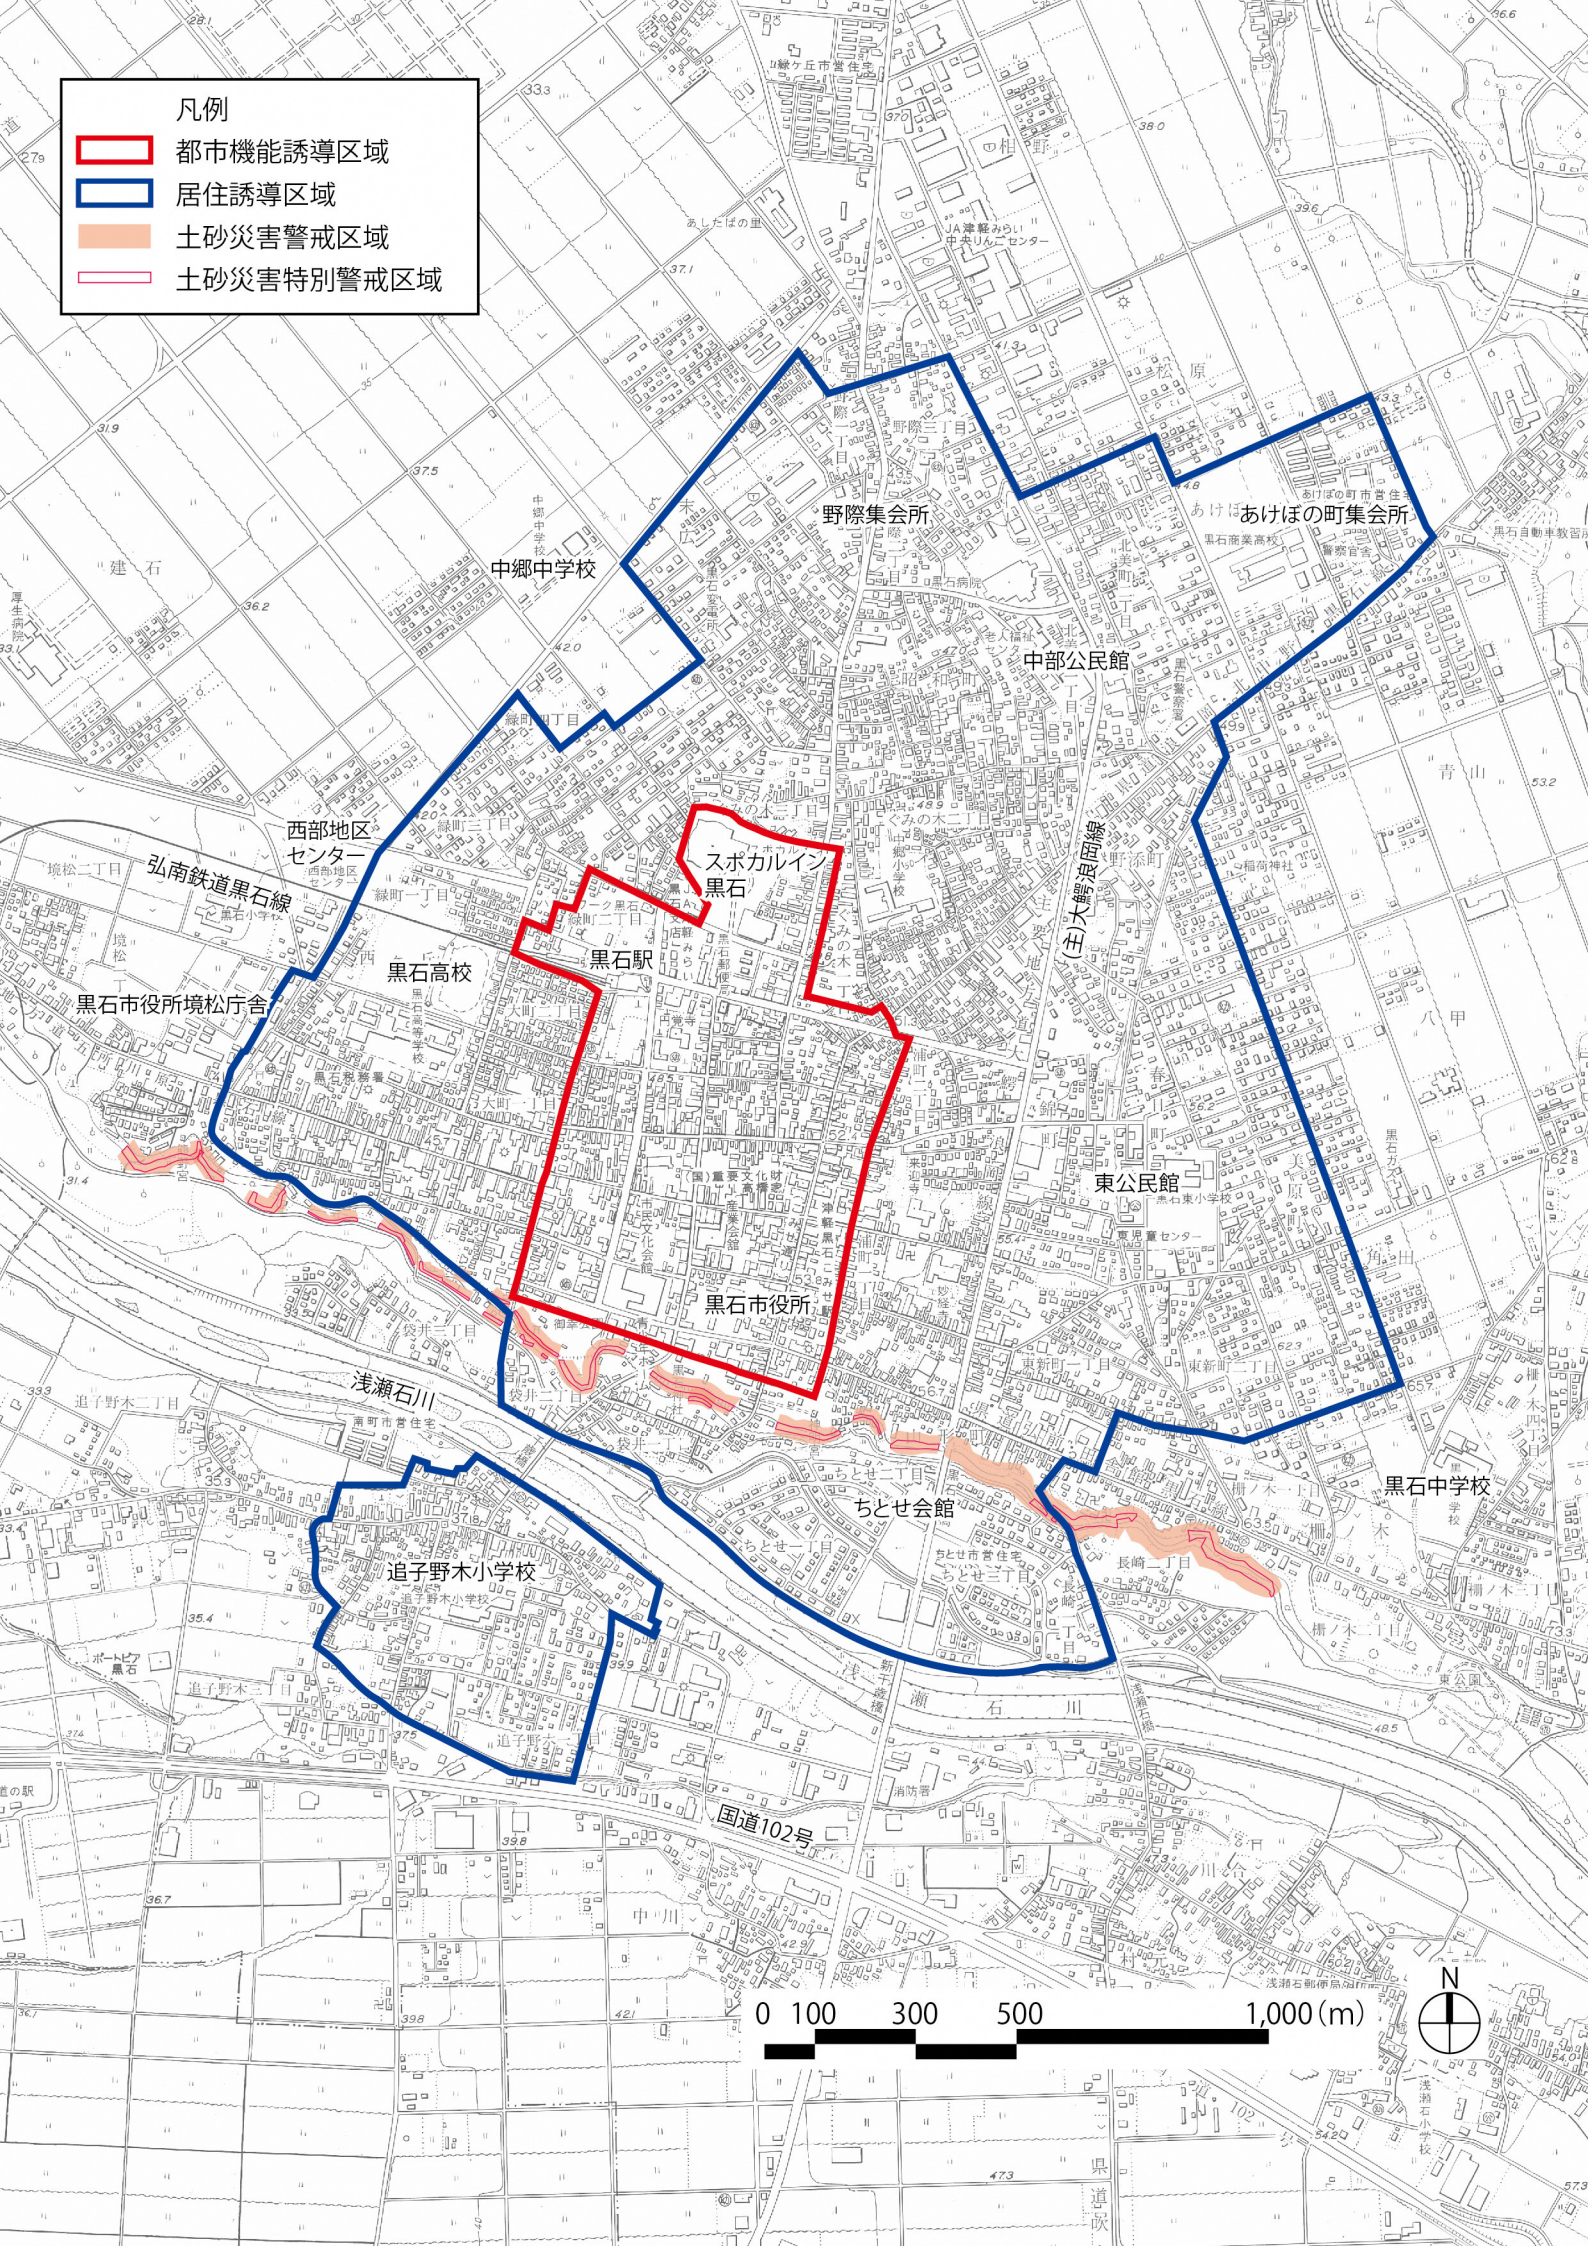

凡例

- 都市機能誘導区域
- 居住誘導区域
- 土砂災害警戒区域
- 土砂災害特別警戒区域

中郷中学校
野際集会所
あけぼの町集会所
黒石商業高校
警察官舎
黒石自動車教習所
中部公民館
あけぼの町市民会館
黒石市役所境松庁舎
西部地区センター
黒石高校
黒石駅
スボカルイン黒石
黒石市役所
東公民館
東新二丁目
東公民館センター
ちとせ会館
ちとせ三丁目
長崎一丁目
黒石中学校
追子野木小学校
浅瀬石川
国道102号
中川
黒石市役所境松庁舎
弘南鉄道黒石線
境松二丁目
境松
境松一丁目
境松三丁目
境松四丁目
境松五丁目
境松六丁目
境松七丁目
境松八丁目
境松九丁目
境松十丁目
境松十一丁目
境松十二丁目
境松十三丁目
境松十四丁目
境松十五丁目
境松十六丁目
境松十七丁目
境松十八丁目
境松十九丁目
境松二十丁目