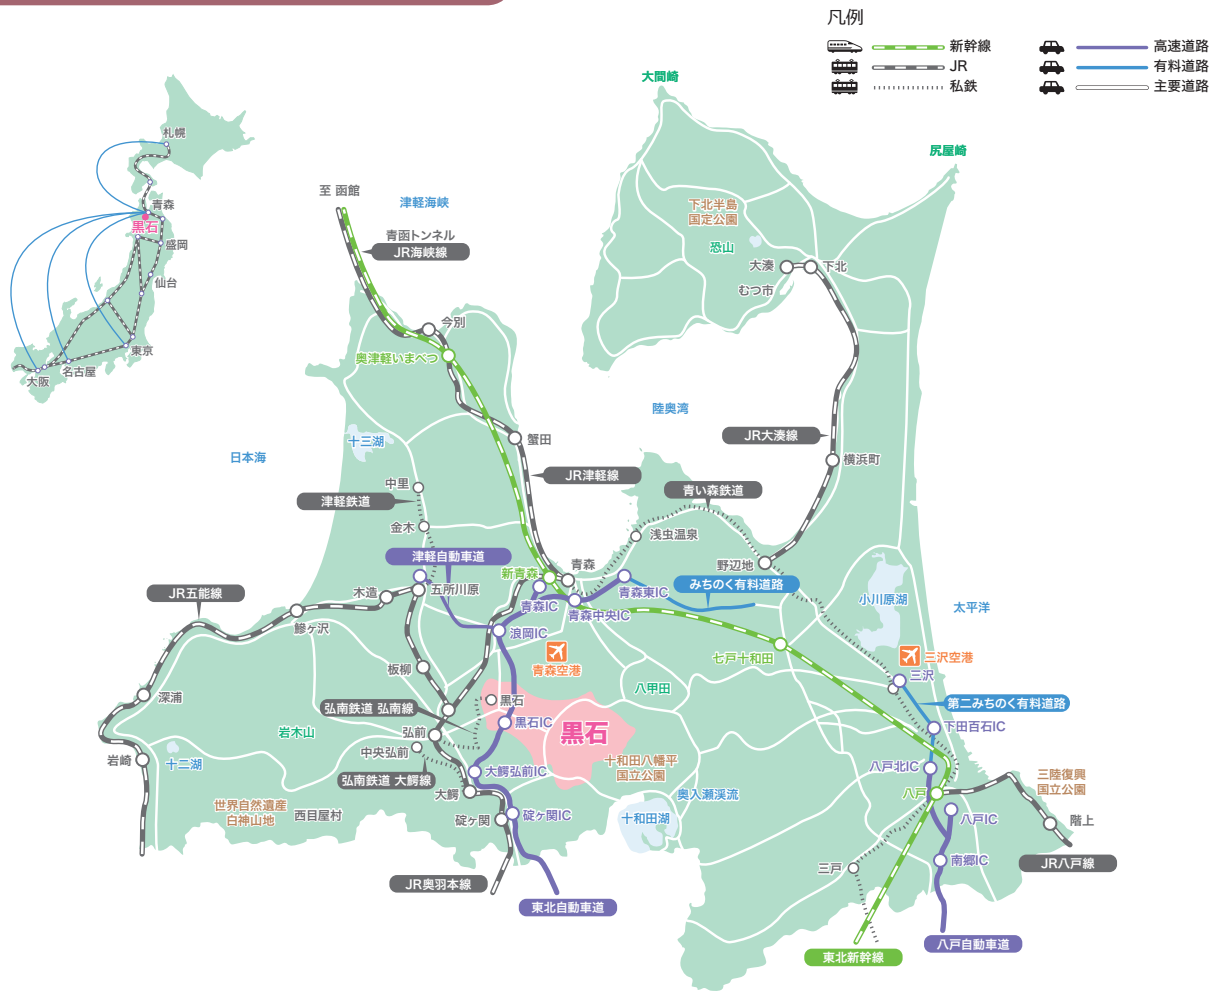

# アクセスマップ

JR 新青森駅	約30分	JR 弘前駅	乗換	弘前駅	約30分	弘南 黒石駅
青森空港	約60分	弘前バスターミナル			約50分	弘南 黒石駅前
JR 新青森駅南口					約70分	弘南 黒石駅前
弘前駅					約30分	弘南 黒石駅前
JR 新青森駅					約60分 (タクシー利用 約8,000~9,000円)	弘南 黒石駅前
青森空港					約45分 (タクシー利用 約4,500~5,000円)	弘南 黒石駅前

※青森空港からの定額タクシーもございます。(黒石市中心街エリアまで4,500円、黒石温泉郷エリアまで6,500円)

## 県外から ▶▶▶

東京駅	約180分	新青森駅	新函館北斗駅	約70分	新青森駅
羽田空港	約80分	青森空港	札幌(新千歳)空港	約50分	青森空港
名古屋(小牧)空港	約90分	青森空港	大阪(伊丹)空港	約100分	青森空港
神戸空港	約100分	青森空港			