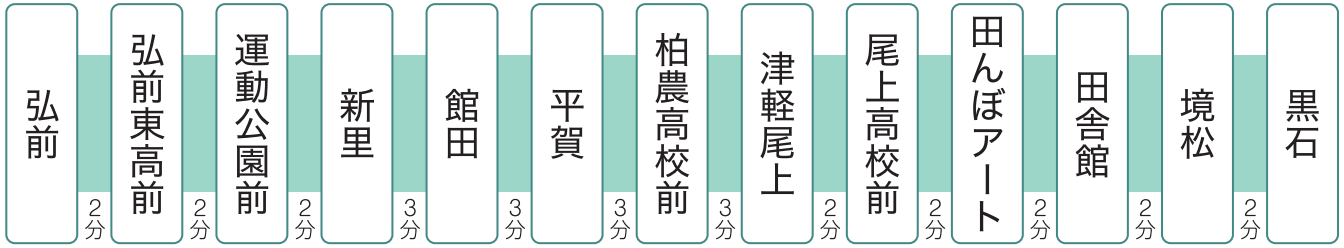

中央弘前駅・大鰐駅

【購入方法】うら面の購入申込書に記入の上、年齢が確認できる保険証などの公的書類と一緒に上記駅窓口へご提出ください。

お問合せ先

弘南鉄道株式会社 TEL: 0172-44-3136

企画協力: 弘南鉄道活性化支援協議会利用促進部会

弘南線路線図

大鰐線路線図

【シルバーパス・ゴールドパスご利用案内】

- 弘南線（弘前－黒石）又は大鰐線（中央弘前－大鰐）の全区間を、券面表示の有効期間中に限り、何度でもご利用になれます。
- 本券のご利用は、ご署名欄に署名された本人に限ります。
- 購入後の払い戻しはいたしません。
- 乗車時及び降車時に駅係員又は運転士に本券を提示の上、ご利用ください。

キ リ ト リ

◇シルバーパス・ゴールドパス 購入申込書

種 類	1 ヶ 月 ・ 3 ヶ 月
利用者の氏名 年齢及び性別	(歳) 男 女
利用者の居住地	
電 話 番 号	