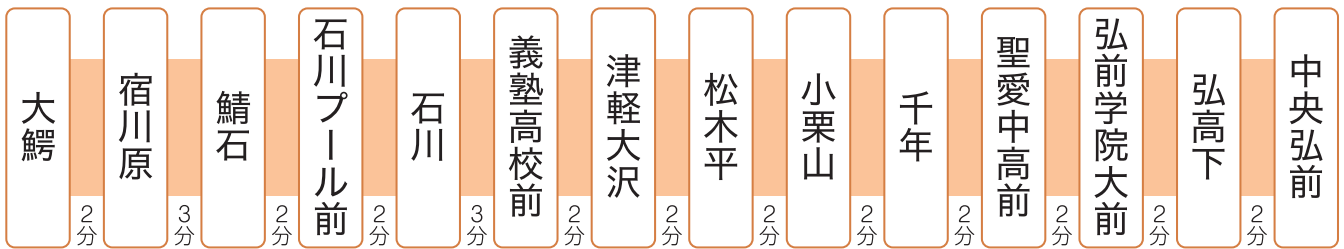

中央弘前駅・大鰐駅

【購入方法】うら面の購入申込書に記入の上、年齢が確認できる保険証などの公的書類と一緒に上記駅窓口へご提出ください。

お問合せ先

弘南鉄道株式会社 TEL: 0172-44-3136

企画協力: 弘南鉄道活性化支援協議会利用促進部会

弘南線路線図

大鰐線路線図

【シルバーパス・ゴールドパスご利用案内】

- 弘南線（弘前－黒石）又は大鰐線（中央弘前－大鰐）の全区間を、券面表示の有効期間中に限り、何度でもご利用になれます。
- 本券のご利用は、ご署名欄に署名された本人に限ります。
- 購入後の払い戻しはいたしません。
- 乗車時及び降車時に駅係員又は運転士に本券を提示の上、ご利用ください。

キ リ ト リ

◇シルバーパス・ゴールドパス 購入申込書

種 類	1 ヶ 月 ・ 3 ヶ 月
利用者の氏名 年齢及び性別	(歳) 男 女
利用者の居住地	
電 話 番 号	