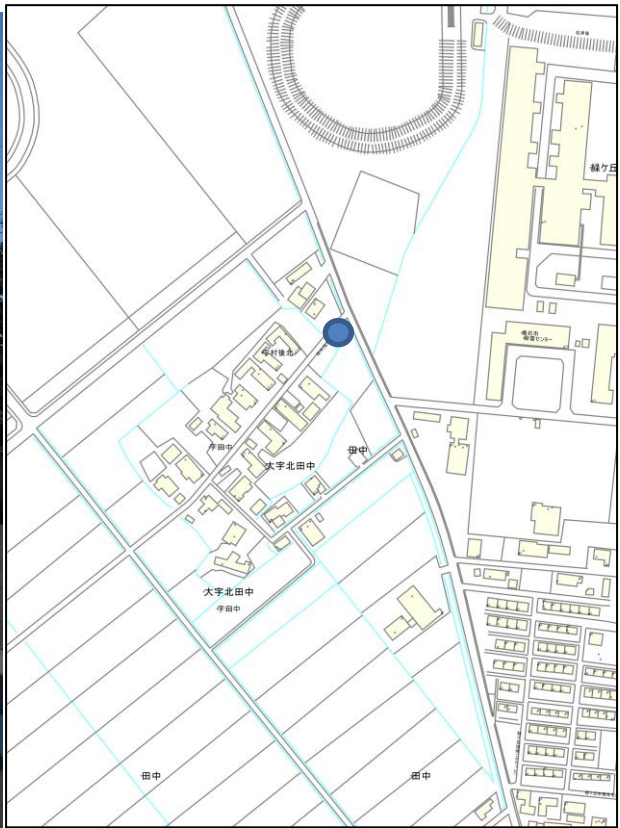

黒石市予約型乗合タクシー乗降場所

エリア	乗降場所名	エリア	乗降場所名
北部線	田中	南部線	りんごの郷
	北田中		高賀野
	大新会館		上浅瀬石
	馬場尻		中央浅瀬石
	派村		浅瀬石神社前
	中郷公民館前		浅瀬石十文字
	小屋敷		浅瀬石8
	飛内		下浅瀬石
	二双子		長崎
	目内沢		ちとせ会館
			袋井3丁目
東部線	あけぼの町	市街地	黒石駅
	竹田町		図書館
	上十川公民館入口		黒石市役所
	中十川		ユニバース黒石駅前店
	尾坂町		さとちょう寿町店
	上十川保育園前		黒石病院
	派立子		アクロスプラザ黒石
	留岡会館		
	長坂会館		
	出石田入口		

乗降場所では以下の標識前でお待ちください。

黒石市乗合タクシー

乗降場所

○ ○ ○

【予約センター】

- 北部線（北地区方面） ☎53-1116（向南黒地域交通内）
- 東部線（上十川地区方面） ☎52-3333（向黒石交通内）
- 南部線（浅瀬石地区方面） ☎52-3101（黒石タクシー(株)内）

【問い合わせ先】 黒石市企画財政部企画課 ☎52-2111（代表）

乗降場所の詳しい位置は次ページ以降をご覧ください。  
田中

北田中

大新会館

派村

馬場尻

飛内

二双子

## あけぼの町

竹田町

上十川公民館入口