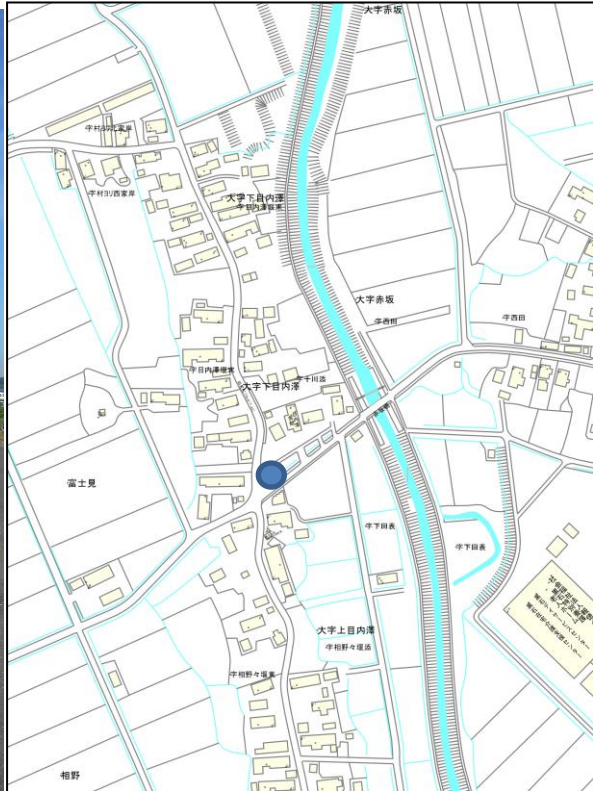

北田中

大新会館

派村

馬場尻

飛内

二双子

## 目内沢

## あけぼの町

竹田町

上十川公民館入口