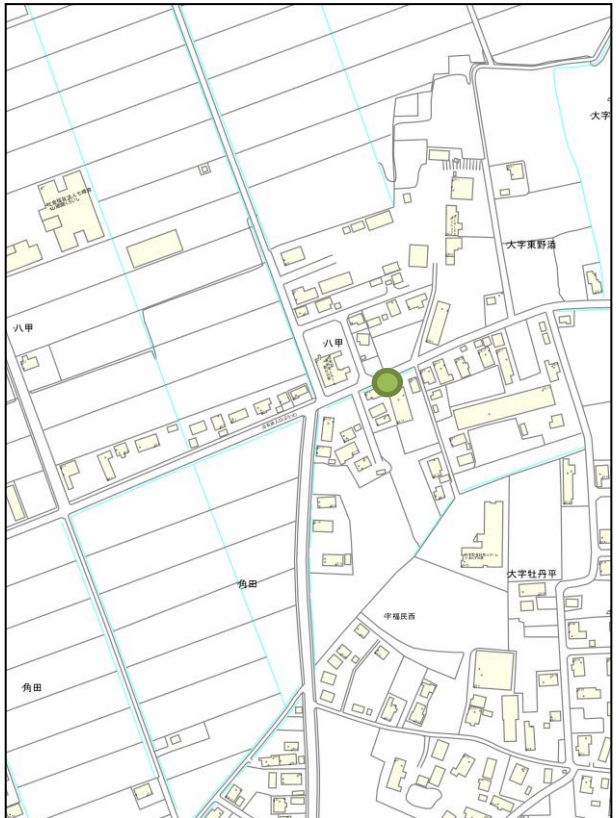

# 尾坂町

上十川保育園前

派立子

留岡会館

長坂会館

出石田入口

りんごの郷

高賀野