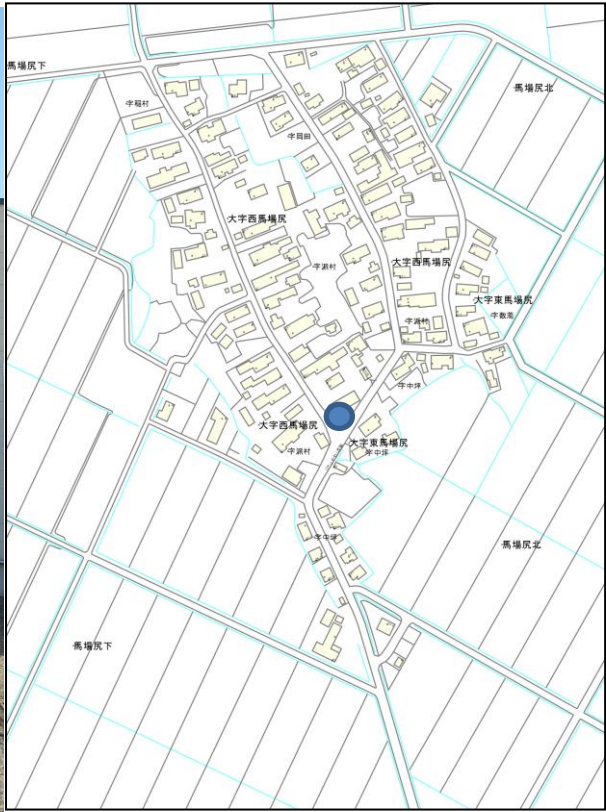

黒石市予約型乗合タクシー乗降場所

エリア	乗降場所名	エリア	乗降場所名
北部線	田中	南部線	りんごの郷
	北田中		高賀野
	大新会館		上浅瀬石
	馬場尻		中央浅瀬石
	派村		浅瀬石神社前
	中郷公民館前		浅瀬石十文字
	小屋敷		浅瀬石8
	飛内		下浅瀬石
	二双子		長崎
	目内沢		ちとせ会館
			袋井3丁目
東部線	あけぼの町	市街地	黒石駅
	竹田町		図書館
	上十川公民館入口		黒石市役所
	中十川		ユニバース黒石駅前店
	尾坂町		さとちょう寿町店
	上十川保育園前		黒石病院
	派立子		アクロスプラザ黒石
	留岡会館		
	長坂会館		
	出石田入口		

乗降場所では以下の標識前でお待ちください。

黒石市乗合タクシー

乗降場所

○ ○ ○

【予約センター】

- 北部線（北地区方面） ☎53-1116（向南黒地域交通内）
- 東部線（上十川地区方面） ☎52-3333（向黒石交通内）
- 南部線（浅瀬石地区方面） ☎52-3101（黒石タクシー(株)内）

【問い合わせ先】 黒石市企画財政部企画課 ☎52-2111（代表）

乗降場所の詳しい位置は次ページ以降をご覧ください。  
田中

北田中

大新会館

派村

馬場尻

飛内

二双子

## 目内沢