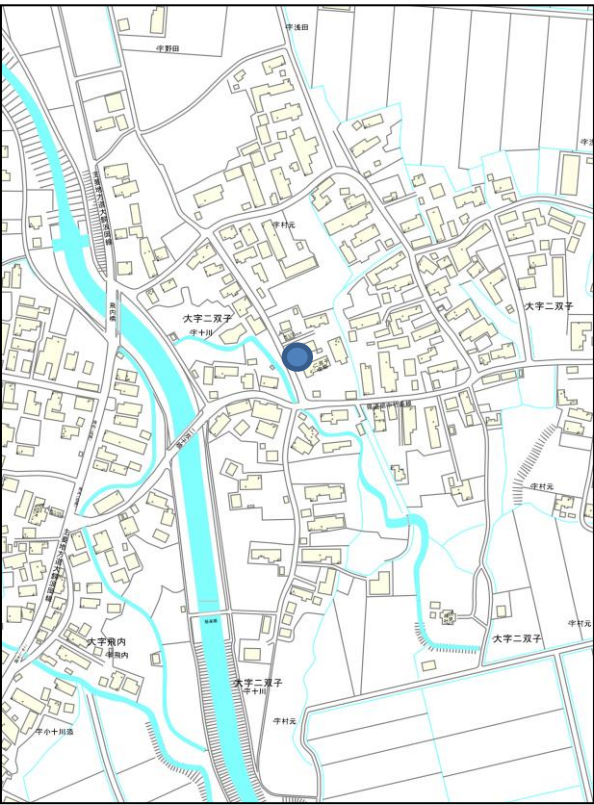

乗降場所では以下の標識前でお待ちください。

黒石市乗合タクシー

乗降場所

○ ○ ○

【予約センター】

- 北部線（北地区方面） ☎53-1116（向南黒地域交通内）
- 東部線（上十川地区方面） ☎52-3333（向黒石交通内）
- 南部線（浅瀬石地区方面） ☎52-3101（黒石タクシー(株)内）

【問い合わせ先】 黒石市企画財政部企画課 ☎52-2111（代表）

乗降場所の詳しい位置は次ページ以降をご覧ください。  
田中

北田中

大新会館

派村

馬場尻

飛内

二双子

## 目内沢

## あけぼの町

竹田町

上十川公民館入口